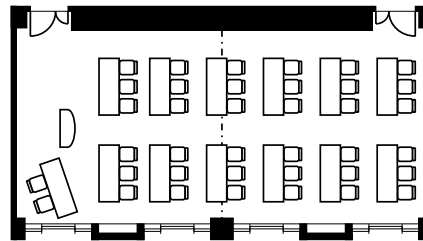

## ●メイワサンピア 宴会場 ②

### ★本館2階 佐渡

少人数での各種セミナーや会議に。また、大規模な研修等の際は分科会場としてもご利用いただくのに最適です。

【会場】

縦(m)	横(m)	高さ(m)	面積(m <sup>2</sup> )	面積(坪)
6.5	13.5	2.8	88.0	27.0

【収容人数】

スクール	シアター	ロの字	コの字	島
40	80	40	30	40

### ★宿泊棟1階 角田

少人数での各種セミナーや会議に。明るく窮屈さを感じない開放感溢れる会場です。目的に応じて分割利用も可能です。

【会場】

縦(m)	横(m)	高さ(m)	面積(m <sup>2</sup> )	面積(坪)
6.9	12.8	2.6	88.0	27.0

【収容人数】

スクール	シアター	ロの字	コの字	島
40	80	40	30	40

### ★本館2階 弥彦

10畳の和室お座敷です。柔らかい日射しが入り、親睦会・会食・趣味の会など会議、宴会におすすめです。

【会場】

縦(m)	横(m)	高さ(m)	面積(m <sup>2</sup> )	面積(坪)
3.8	9.0	2.7	34.2	10.0

【収容人数】

20
----