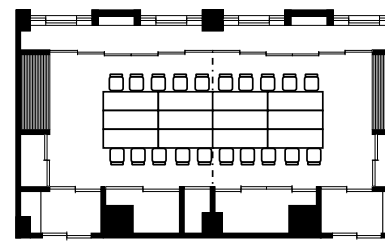

### ★宿泊棟1階 角田

少人数での各種セミナーや会議に。明るく窮屈さを感じない開放感溢れる会場です。目的に応じて分割利用も可能です。

【会場】

縦(m)	横(m)	高さ(m)	面積(m <sup>2</sup> )	面積(坪)
6.9	12.8	2.6	88.0	27.0

【収容人数】

スクール	シアター	ロの字	コの字	島
40	80	40	30	40

### ★本館2階 粟島

落ち着いた雰囲気のと室。商談や来賓様の控え室としても最適です。

【会場】

縦(m)	横(m)	高さ(m)	面積(m <sup>2</sup> )	面積(坪)
5.0	6.0	2.7	30.0	9.0

【収容人数】

20

### ★本館2階 弥彦

10畳の和室お座敷です。柔らかい日射しが入り、親睦会・会食・趣味の会など会議、宴会におすすめです。

【会場】

縦(m)	横(m)	高さ(m)	面積(m <sup>2</sup> )	面積(坪)
3.8	9.0	2.7	34.2	10.0

【収容人数】

20

### ★宿泊棟1階 白鳥

使い勝手のいい30畳の和室です。慶事や法事にも対応できるようになっております。

【会場】

縦(m)	横(m)	高さ(m)	面積(m <sup>2</sup> )	面積(坪)
4.5	11.0	2.5	50.0	15.0

【収容人数】

20