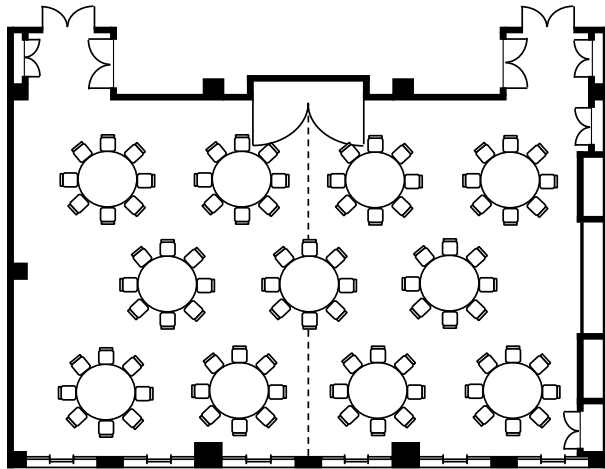

# ●メイワサンピア 宴会場 ①

## ★本館2階 日本海

明るい白を基調とした宴会場『日本海』は最大で120名様をお迎えする多目的スペース。お集まりの人数や目的に応じて2分割でのご利用も可能です。

### 【会場】

縦(m)	横(m)	高さ(m)	面積(m <sup>2</sup> )	面積(坪)
12.0	18.0	2.8	216.0	65.0