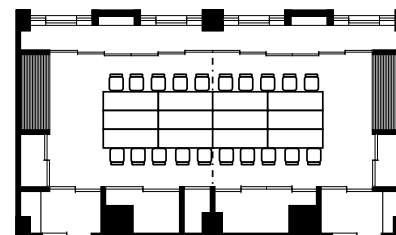

### ★宿泊棟1階 角田

少人数での各種セミナーや会議に。明るく窮屈さを感じない開放感溢れる会場です。目的に応じて分割利用も可能です。

【会場】

縦(m)	横(m)	高さ(m)	面積(m <sup>2</sup> )	面積(坪)
6.9	12.8	2.6	88.0	27.0

【収容人数】

スクール	シアター	ロの字	コの字	島
40	80	40	30	40

### ★本館2階 粟島

落ち着いた雰囲気のと室。商談や来賓様の控え室としても最適です。

【会場】

縦(m)	横(m)	高さ(m)	面積(m <sup>2</sup> )	面積(坪)
5.0	6.0	2.7	30.0	9.0

【収容人数】

20
----

### ★本館2階 弥彦

10畳の和室お座敷です。柔らかい日射しが入り、親睦会・会食・趣味の会など会議、宴会におすすめです。

【会場】

縦(m)	横(m)	高さ(m)	面積(m <sup>2</sup> )	面積(坪)
3.8	9.0	2.7	34.2	10.0

【収容人数】

20
----

### ★宿泊棟1階 白鳥

使い勝手のいい30畳の和室です。慶事や法事にも対応できるようになっております。

【会場】

縦(m)	横(m)	高さ(m)	面積(m <sup>2</sup> )	面積(坪)
4.5	11.0	2.5	50.0	15.0

【収容人数】

20
----