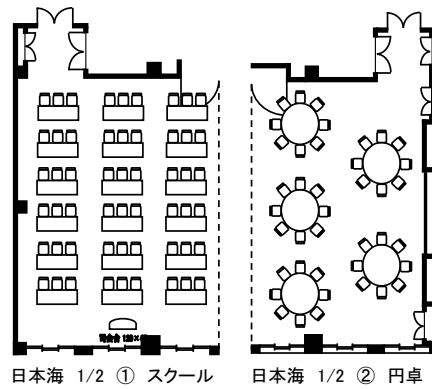

# ●メイワサンピア 宴会場 ①

## ★本館2階 日本海

明るい白を基調とした宴会場『日本海』は最大で120名様をお迎えする多目的スペース。お集まりの人数や目的に応じて2分割でのご利用も可能です。

### 【会場】

縦(m)	横(m)	高さ(m)	面積(m <sup>2</sup> )	面積(坪)
12.0	18.0	2.8	216.0	65.0