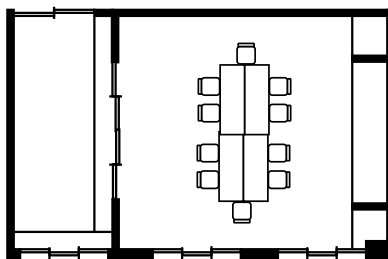

### ★本館2階 佐渡

少人数での各種セミナーや会議に。また、大規模な研修等の際は分科会場としてもご利用いただくのに最適です。

【会場】

縦(m)	横(m)	高さ(m)	面積(m <sup>2</sup> )	面積(坪)
6.5	13.5	2.8	88.0	27.0

【収容人数】

スクール	シアター	ロの字	コの字	島
40	80	40	30	40

### ★宿泊棟1階 角田

少人数での各種セミナーや会議に。明るく窮屈さを感じない開放感溢れる会場です。目的に応じて分割利用も可能です。

【会場】

縦(m)	横(m)	高さ(m)	面積(m <sup>2</sup> )	面積(坪)
6.9	12.8	2.6	88.0	27.0

【収容人数】

スクール	シアター	ロの字	コの字	島
40	80	40	30	40

### ★本館2階 粟島

落ち着いた雰囲気のと室。商談や来賓様の控え室としても最適です。

【会場】

縦(m)	横(m)	高さ(m)	面積(m <sup>2</sup> )	面積(坪)
5.0	6.0	2.7	30.0	9.0

【収容人数】

20
----

### ★本館2階 弥彦

10畳の和室お座敷です。柔らかい日射しが入り、親睦会・会食・趣味の会など会議、宴会におすすめです。

【会場】

縦(m)	横(m)	高さ(m)	面積(m <sup>2</sup> )	面積(坪)
3.8	9.0	2.7	34.2	10.0

【収容人数】

20
----