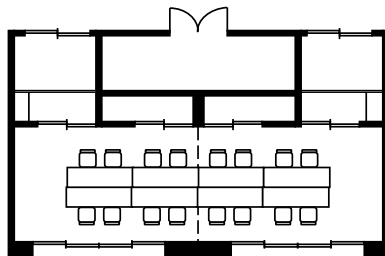

### ★本館2階 佐渡

少人数での各種セミナーや会議に。また、大規模な研修等の際は分科会場としてもご利用いただくのに最適です。

【会場】

縦(m)	横(m)	高さ(m)	面積(m <sup>2</sup> )	面積(坪)
6.5	13.5	2.8	88.0	27.0

【収容人数】

スクール	シアター	ロの字	コの字	島
40	80	40	30	40

### ★宿泊棟1階 角田

少人数での各種セミナーや会議に。明るく窮屈さを感じない開放感溢れる会場です。目的に応じて分割利用も可能です。

【会場】

縦(m)	横(m)	高さ(m)	面積(m <sup>2</sup> )	面積(坪)
6.9	12.8	2.6	88.0	27.0

【収容人数】

スクール	シアター	ロの字	コの字	島
40	80	40	30	40

### ★本館2階 粟島

落ち着いた雰囲気のと室。商談や来賓様の控え室としても最適です。

【会場】

縦(m)	横(m)	高さ(m)	面積(m <sup>2</sup> )	面積(坪)
5.0	6.0	2.7	30.0	9.0

【収容人数】

20
----

### ★本館2階 弥彦

10畳の和室お座敷です。柔らかい日射しが入り、親睦会・会食・趣味の会など会議、宴会におすすめです。

【会場】

縦(m)	横(m)	高さ(m)	面積(m <sup>2</sup> )	面積(坪)
3.8	9.0	2.7	34.2	10.0

【収容人数】

20
----