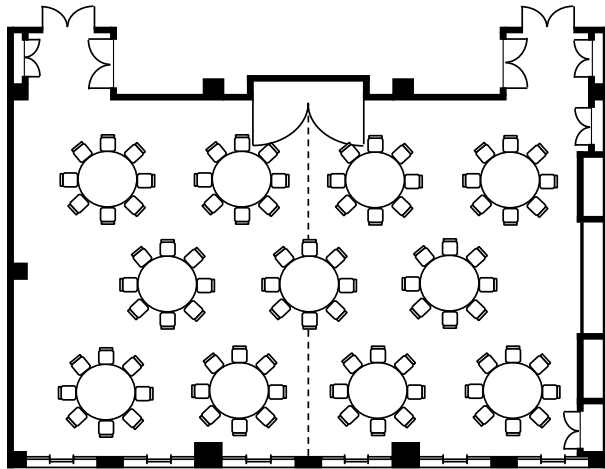

# ●メイワサンピア 宴会場 ①

## ★本館2階 日本海

明るい白を基調とした宴会場『日本海』は最大で120名様をお迎えする多目的スペース。お集まりの人数や目的に応じて2分割でのご利用も可能です。

日本海 1/2 ① スクール

日本海 1/2 ② 円卓

### 【会場】

縦(m)	横(m)	高さ(m)	面積(m <sup>2</sup> )	面積(坪)
12.0	18.0	2.8	216.0	65.0