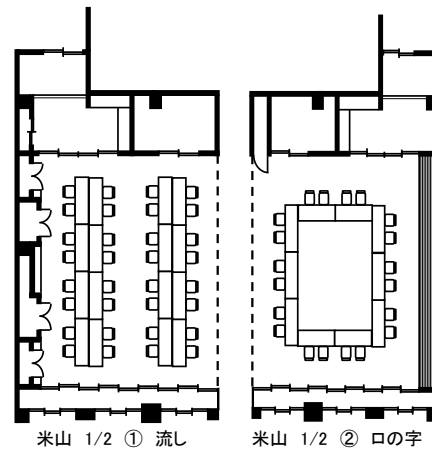

### 【会場】

縦(m)	横(m)	高さ(m)	面積(m <sup>2</sup> )	面積(坪)
12.0	18.0	2.8	216.0	65.0

### 【収容人数】

スクール	シアター	口の字	コの字	島
120	240	70	60	90

## ★本館2階 米山

和室の宴会場『米山』は最大で100名様収容可能です。修学旅行・同窓会や大型の宴会・パーティーにもおすすめ。