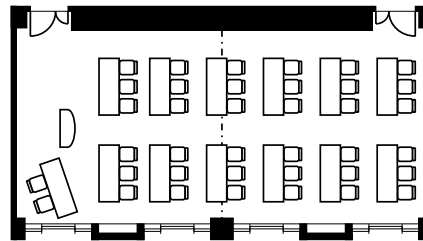

## ●メイワサンピア 宴会場 ②

### ★本館2階 佐渡

少人数での各種セミナーや会議に。また、大規模な研修等の際は分科会場としてもご利用いただくのに最適です。

【会場】

縦(m)	横(m)	高さ(m)	面積(m <sup>2</sup> )	面積(坪)
6.5	13.5	2.8	88.0	27.0

【収容人数】

スクール	シアター	ロの字	コの字	島
40	80	40	30	40

### ★宿泊棟1階 角田

少人数での各種セミナーや会議に。明るく窮屈さを感じない開放感溢れる会場です。目的に応じて分割利用も可能です。

【会場】

縦(m)	横(m)	高さ(m)	面積(m <sup>2</sup> )	面積(坪)
6.9	12.8	2.6	88.0	27.0

【収容人数】

スクール	シアター	ロの字	コの字	島
40	80	40	30	40

### ★本館2階 弥彦

10畳の和室お座敷です。柔らかい日射しが入り、親睦会・会食・趣味の会など会議、宴会におすすめです。

【会場】

縦(m)	横(m)	高さ(m)	面積(m <sup>2</sup> )	面積(坪)
3.8	9.0	2.7	34.2	10.0

【収容人数】

20