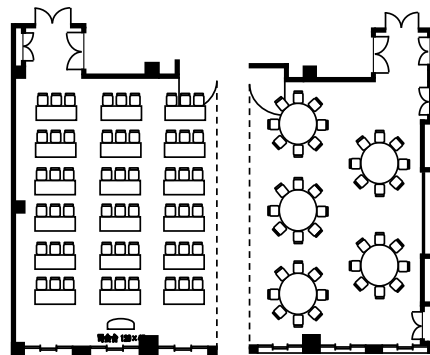

# ●メイワサンピア 宴会場 ①

## ★本館2階 日本海

明るい白を基調とした宴会場『日本海』は最大で120名様をお迎えする多目的スペース。お集まりの人数や目的に応じて2分割でのご利用も可能です。

日本海 1/2 ① スクール

日本海 1/2 ② 円卓

### 【会場】

縦(m)	横(m)	高さ(m)	面積(m <sup>2</sup> )	面積(坪)
12.0	18.0	2.8	216.0	65.0