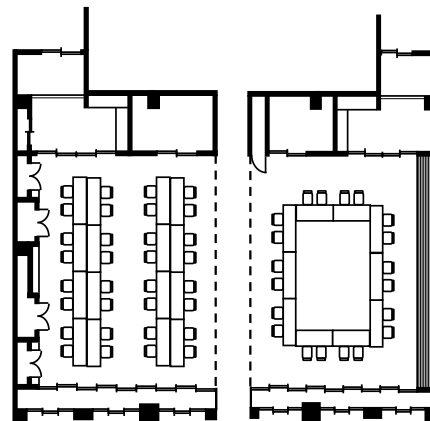

### 【会場】

縦(m)	横(m)	高さ(m)	面積(m <sup>2</sup> )	面積(坪)
12.0	18.0	2.8	216.0	65.0

### 【収容人数】

スクール	シアター	口の字	コの字	島
120	240	70	60	90

## ★本館2階 米山

和室の宴会場『米山』は最大で100名様収容可能です。修学旅行・同窓会や大型の宴会・パーティーにもおすすめ。

米山 1/2 ① 流し

米山 1/2 ② 口の字