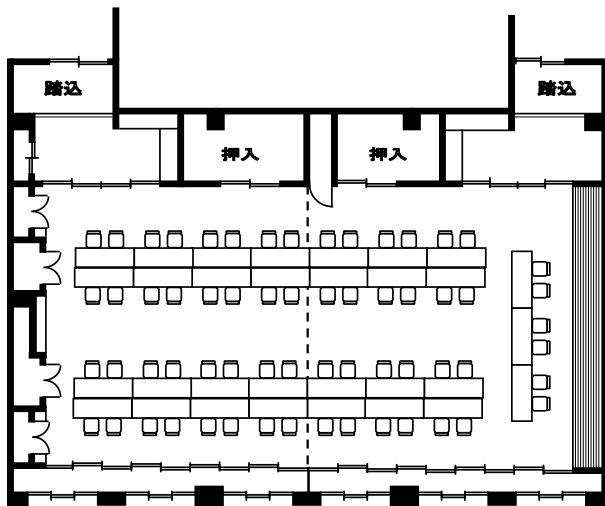

### 【会場】

縦(m)	横(m)	高さ(m)	面積(m <sup>2</sup> )	面積(坪)
12.0	18.0	2.8	216.0	65.0

### 【収容人数】

スクール	シアター	口の字	コの字	島
120	240	70	60	90

## ★本館2階 米山

和室の宴会場『米山』は最大で100名様収容可能です。修学旅行・同窓会や大型の宴会・パーティーにもおすすめ。

米山 1/2 ① 流し

米山 1/2 ② 口の字