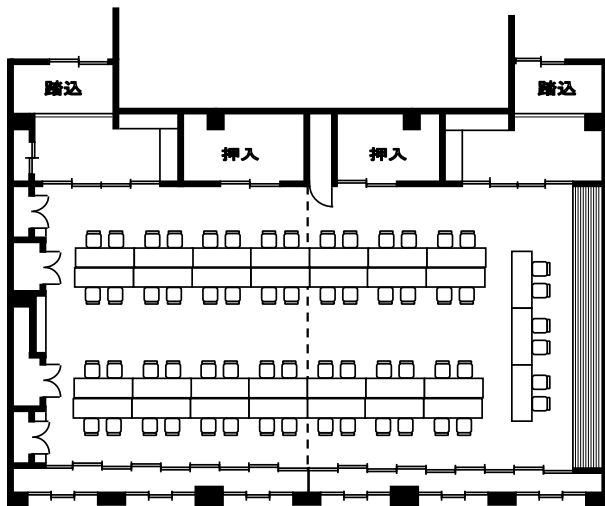

### 【会場】

縦(m)	横(m)	高さ(m)	面積(m <sup>2</sup> )	面積(坪)
12.0	18.0	2.8	216.0	65.0

### 【収容人数】

スクール	シアター	口の字	コの字	島
120	240	70	60	90

## ★本館2階 米山

和室の宴会場『米山』は最大で100名様収容可能です。修学旅行・同窓会や大型の宴会・パーティーにもおすすめ。