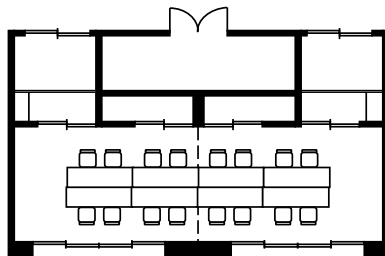

### ★本館2階 佐渡

少人数での各種セミナーや会議に。また、大規模な研修等の際は分科会場としてもご利用いただくのに最適です。

【会場】

縦(m)	横(m)	高さ(m)	面積(m <sup>2</sup> )	面積(坪)
6.5	13.5	2.8	88.0	27.0

【収容人数】

スクール	シアター	ロの字	コの字	島
40	80	40	30	40

### ★宿泊棟1階 角田

少人数での各種セミナーや会議に。明るく窮屈さを感じない開放感溢れる会場です。目的に応じて分割利用も可能です。

【会場】

縦(m)	横(m)	高さ(m)	面積(m <sup>2</sup> )	面積(坪)
6.9	12.8	2.6	88.0	27.0

【収容人数】

スクール	シアター	ロの字	コの字	島
40	80	40	30	40

### ★本館2階 粟島

落ち着いた雰囲気のと室。商談や来賓様の控え室としても最適です。

【会場】

縦(m)	横(m)	高さ(m)	面積(m <sup>2</sup> )	面積(坪)
5.0	6.0	2.7	30.0	9.0

【収容人数】

20

### ★本館2階 弥彦

10畳の和室お座敷です。柔らかい日射しが入り、親睦会・会食・趣味の会など会議、宴会におすすめです。

【会場】

縦(m)	横(m)	高さ(m)	面積(m <sup>2</sup> )	面積(坪)
3.8	9.0	2.7	34.2	10.0

【収容人数】

20