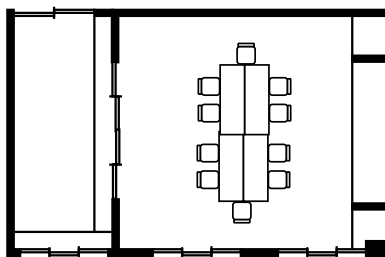

### ★本館2階 佐渡

少人数での各種セミナーや会議に。また、大規模な研修等の際は分科会場としてもご利用いただくのに最適です。

【会場】

縦(m)	横(m)	高さ(m)	面積(m <sup>2</sup> )	面積(坪)
6.5	13.5	2.8	88.0	27.0

【収容人数】

スクール	シアター	ロの字	コの字	島
40	80	40	30	40

### ★宿泊棟1階 角田

少人数での各種セミナーや会議に。明るく窮屈さを感じない開放感溢れる会場です。目的に応じて分割利用も可能です。

【会場】

縦(m)	横(m)	高さ(m)	面積(m <sup>2</sup> )	面積(坪)
6.9	12.8	2.6	88.0	27.0

【収容人数】

スクール	シアター	ロの字	コの字	島
40	80	40	30	40

### ★本館2階 粟島

落ち着いた雰囲気のと室。商談や来賓様の控え室としても最適です。

【会場】

縦(m)	横(m)	高さ(m)	面積(m <sup>2</sup> )	面積(坪)
5.0	6.0	2.7	30.0	9.0

【収容人数】

20

### ★本館2階 弥彦

10畳の和室お座敷です。柔らかい日射しが入り、親睦会・会食・趣味の会など会議、宴会におすすめです。

【会場】

縦(m)	横(m)	高さ(m)	面積(m <sup>2</sup> )	面積(坪)
3.8	9.0	2.7	34.2	10.0

【収容人数】

20