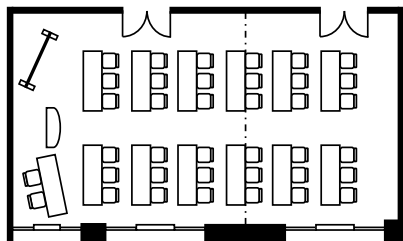

●メイワサンピア 宴会場 ②

★本館2階 佐渡

少人数での各種セミナーや会議に。また、大規模な研修等の際は分科会場としてもご利用いただくのに最適です。

【会場】

縦(m)	横(m)	高さ(m)	面積(m²)	面積(坪)
6.5	13.5	2.8	88.0	27.0

スクール	シアター	ロの字	コの字	島
40	80	40	30	40